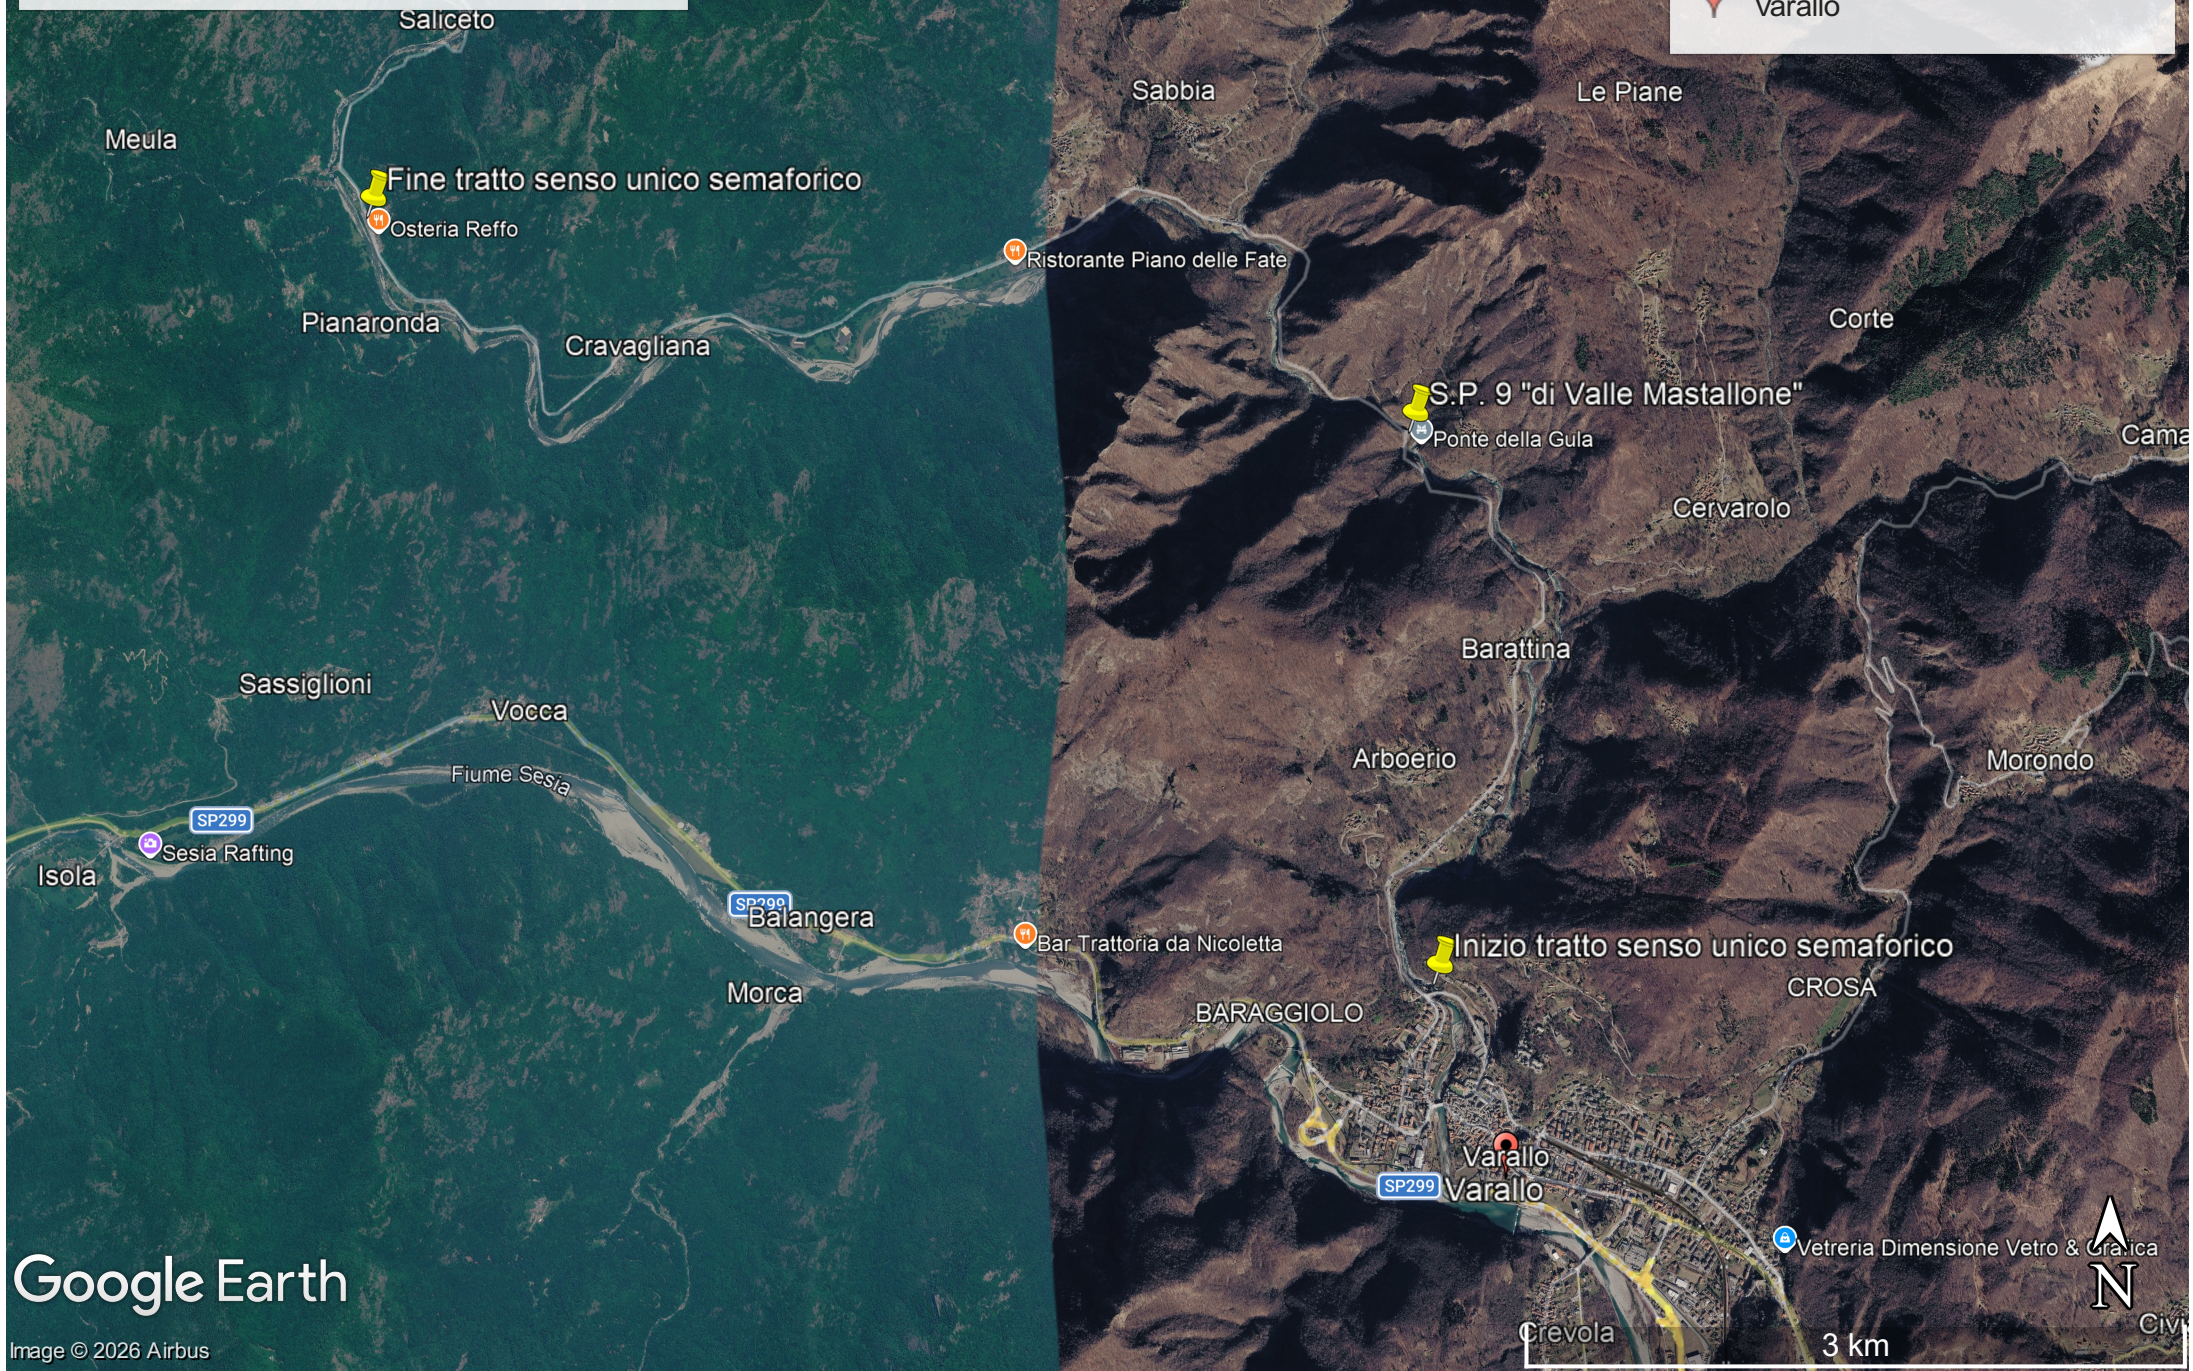

S.P. 9 "di Valle Mastallone"

Territori Comunali di Varallo e Cravagliana

Legenda

-  tratto senso unico semaforico
-  Varallo

Google Earth

Image © 2026 Airbus

3 km