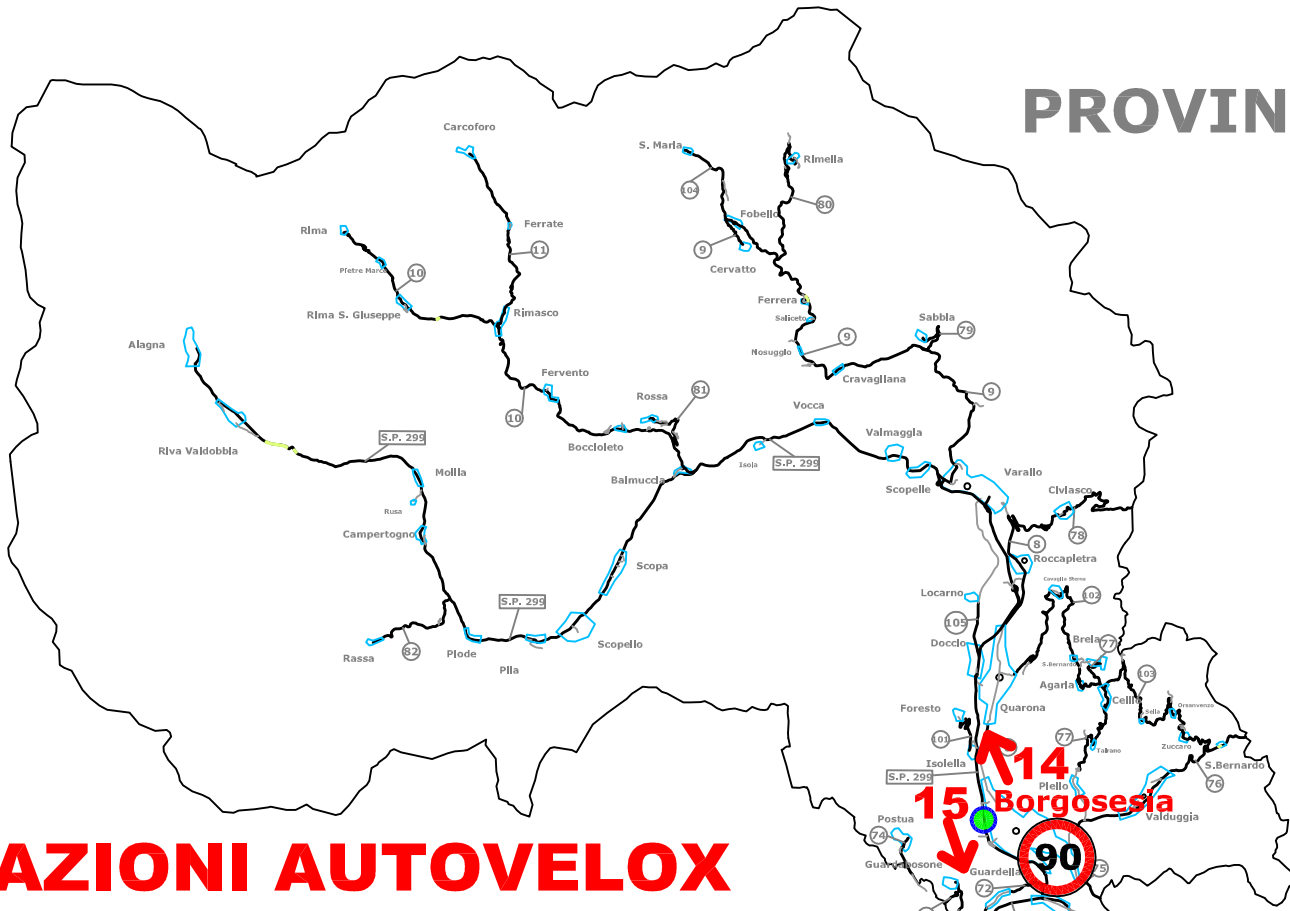

PROVINCIA DI VERCELLI

POSTAZIONI AUTOVELOX

	1 (sp 31bis) Km 11+801	Rilevazione in entrambi i sensi di marcia
	2 (sp 31bis) Km 11+781	Rilevazione in entrambi i sensi di marcia
	3 (sp 11bis) Km 78+600	Rilevazione nella sola direzione Novara
	6 (sp 594) Km 5+019	Rilevazione in entrambi i sensi di marcia
	7 (sp 594) Km 5+038	Rilevazione in entrambi i sensi di marcia
	12 (sp 1) Km 23+244	Rilevazione in entrambi i sensi di marcia
	13 (sp 1) Km 22+043	Rilevazione in entrambi i sensi di marcia
	14 (sp 299) Km 43+744	Rilevazione in entrambi i sensi di marcia
	15 (sp 299) Km 43+706	Rilevazione in entrambi i sensi di marcia
	16 (sp 31bis) Km 18+052	Rilevazione in entrambi i sensi di marcia
	17 (sp 31bis) Km 18+221	Rilevazione in entrambi i sensi di marcia
	18 (sp 142) Km 24+335	Rilevazione in entrambi i sensi di marcia
	19 (sp 142) Km 24+663	Rilevazione in entrambi i sensi di marcia
	20 (sp 31) Km 10+597	Rilevazione in entrambi i sensi di marcia
	21 (sp 31) Km 10+719	Rilevazione in entrambi i sensi di marcia
	22 (sp 455) Km 7+042	Rilevazione in entrambi i sensi di marcia
	23 (sp 455) Km 8+732	Rilevazione in entrambi i sensi di marcia